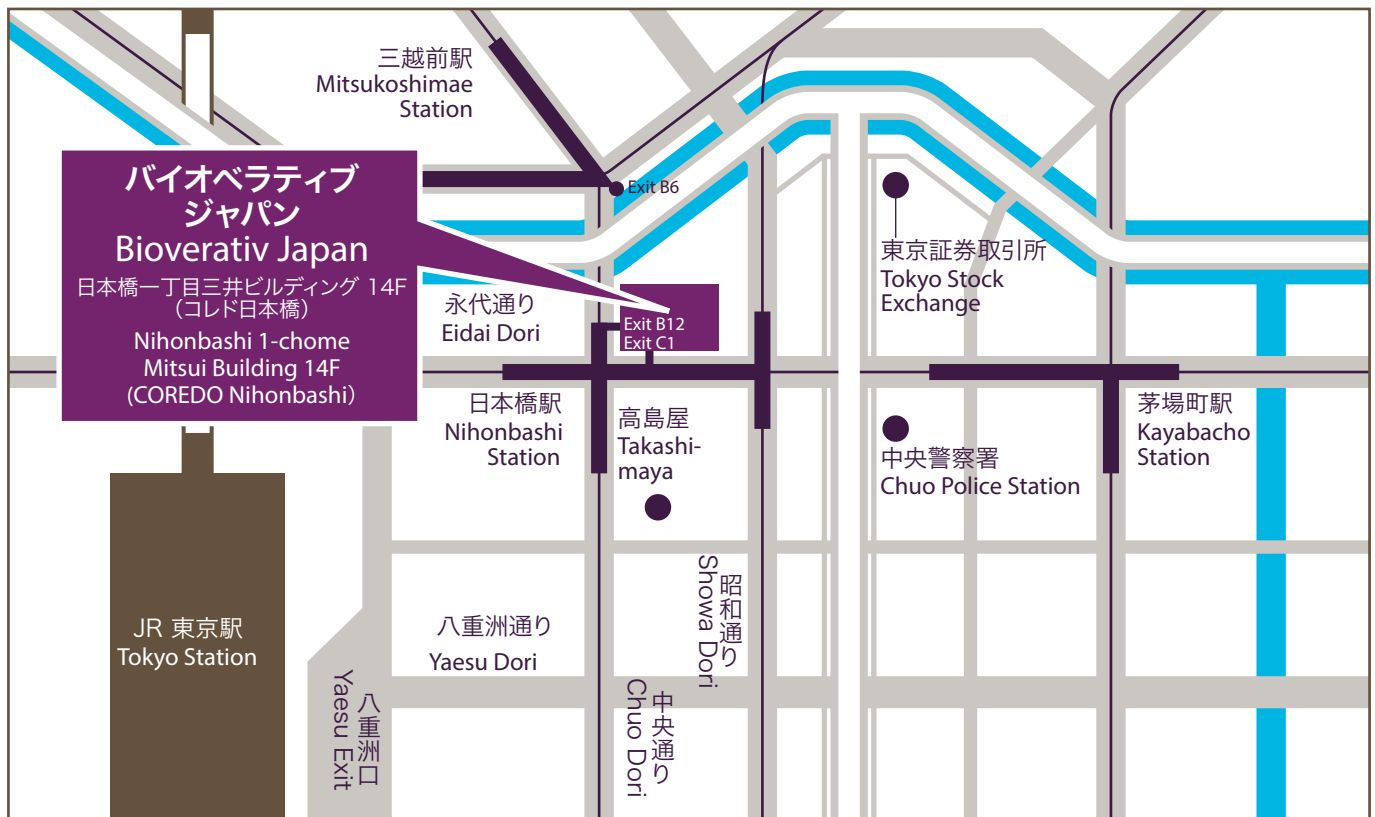

バイオベラティブ・ジャパン株式会社 Bioverativ Japan Ltd.

バイオベラティブ・ジャパン株式会社

〒103-0027 東京都中央区日本橋1-4-1 日本橋一丁目三井ビルディング 14F
TEL: 03-6744-6201 (代表)

交通機関

- 東京メトロ 銀座線、東西線、都営地下鉄 浅草線 「日本橋駅」 C1もしくはB12出口から直通
- 東京メトロ 半蔵門線 「三越前駅」 B6出口から徒歩3分
- JR 「東京駅」 八重洲北口から徒歩6分

Bioverativ Japan Ltd.

Nihonbashi 1-chome Mitsui Building 14F, 1-4-1 Nihonbashi, Chuo-ku Tokyo 103-0027
General Phone : 03-6744-6201

Transportation Guide

- Direct access from Nihonbashi Station Exit C1 and B12:
Tokyo Metro Ginza Line, Tozai Line and Toei Asakusa Line
- 3-minute walk from Mitsukoshimae Station Exit B6 : Tokyo Metro Hanzomon Line
- 6-minute walk from Tokyo Station Yaesu North Exit : JR Line