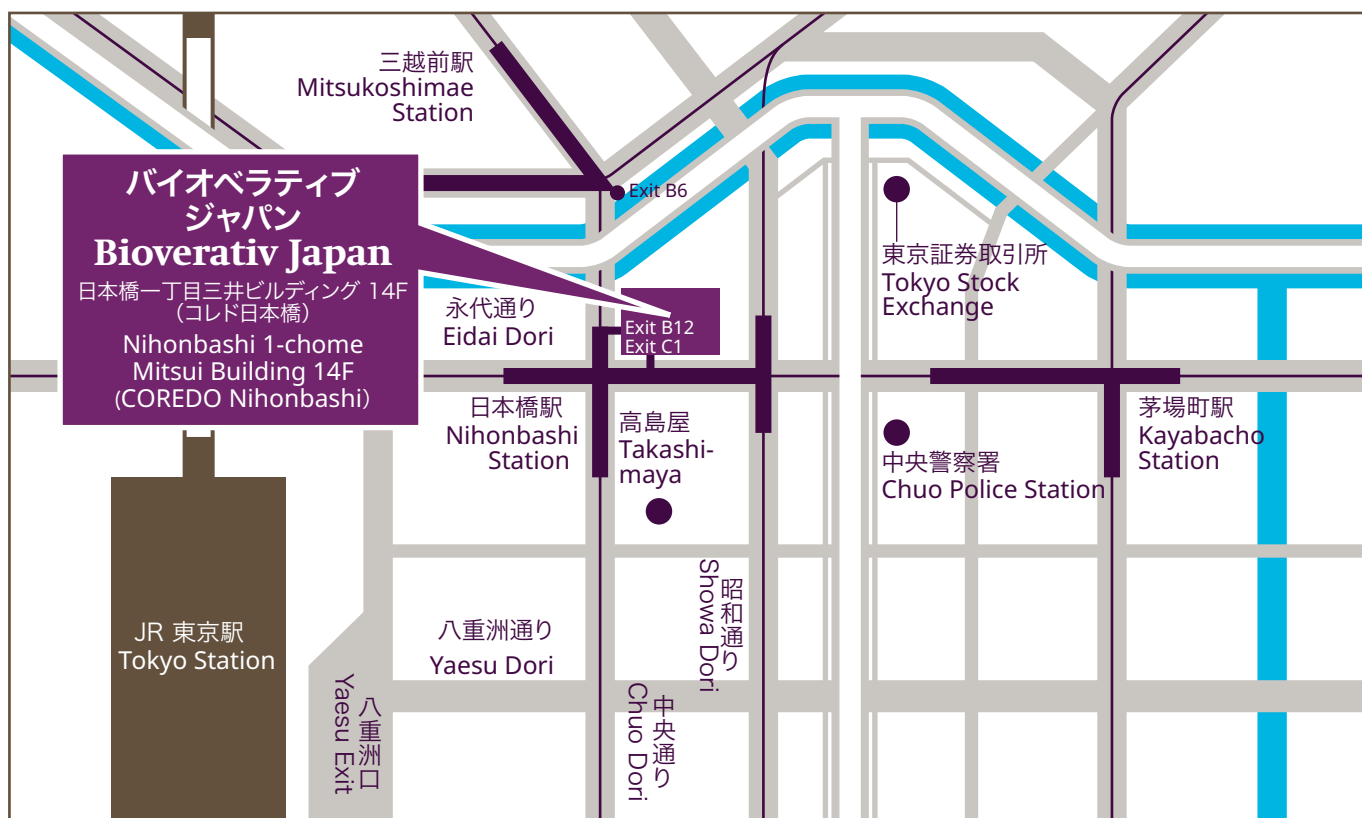

バイオベラティブ・ジャパン株式会社 Bioverativ Japan Ltd.

バイオベラティブ・ジャパン株式会社

〒103-0027 東京都中央区日本橋1-4-1 日本橋一丁目三井ビルディング 14F
TEL:03-6744-6201 (代表)

交通機関

- 東京メトロ 銀座線、東西線、都営地下鉄 浅草線 「日本橋駅」 C1もしくはB12出口から直通
- 東京メトロ 半蔵門線 「三越前駅」 B6出口から徒歩3分
- JR 「東京駅」 八重洲北口から徒歩6分

Bioverativ Japan Ltd.

Nihonbashi 1-chome Mitsui Building 14F, 1-4-1 Nihonbashi, Chuo-ku Tokyo 103-0027
General Phone : 03-6744-6201

Transportation Guide

- Direct access from Nihonbashi Station Exit C1 and B12:
Tokyo Metro Ginza Line, Tozai Line and Toei Asakusa Line
- 3-minute walk from Mitsukoshimae Station Exit B6 : Tokyo Metro Hanzomon Line
- 6-minute walk from Tokyo Station Yaesu North Exit : JR Line